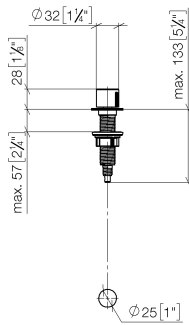

Commande de vidage individuelle manuelle Commande manuelle - Platine  
brossé

ELIO

10 712 970

- commande pour un bac
- avec adaptateur pour câble Bowden

S'adapte aux gammes suivantes: ELIO, ENO, MEM, META SQUARE, SYNC et TARA ULTRA

S'adapte aux gammes suivantes : ELIO, MEM, ENO, SYNC, TARA ULTRA, META SQUARE

	Platine brossé	10 712 970-06
	Chrome	10 712 970-00
	Platine	10 712 970-08
	Laiton (Or 23cts)	10 712 970-09
	Dark Chrome	10 712 970-19
	Laiton brossé (Or 23cts)	10 712 970-28
	Noir mat	10 712 970-33
	Champagne brossé (Or 22cts)	10 712 970-46
	Champagne (Or 22cts)	10 712 970-47
	Chrome brossé	10 712 970-93
	Dark Platinum brossé	10 712 970-99

10 712 970  
mm [inches]

10 712 970

Les pièces pour les  
autres finitions  
peuvent être  
trouvées ici : Chrome

## Liste des pièces de rechange

N°	Article Numéro	Désignation	Fréquence de montage	Délai de livraison
1	09 20 97 030-06	poignée	1	10
2	90 12 12 002 00 90	douille d'enclenchement	1	2
3	09 27 87 011-06	rosace	1	10
4	09 14 10 042 90	joint	1	2
5	09 29 06 087-06	tige	1	-
La pièce de rechange ne peut plus être commandée, veuillez commander l'article de remplacement				
6	04 30 01 029 00 90	adaptateur	1	2
7	09 24 03 175 90	adaptateur	1	2
8	09 11 10 073-07	raccord	1	30
9	09 11 10 074-07	raccord	1	30
10	09 11 10 079-07	raccord	1	30
11	09 30 11 087 90	rondelle	1	2
12	09 23 30 024-07	écrou	1	30