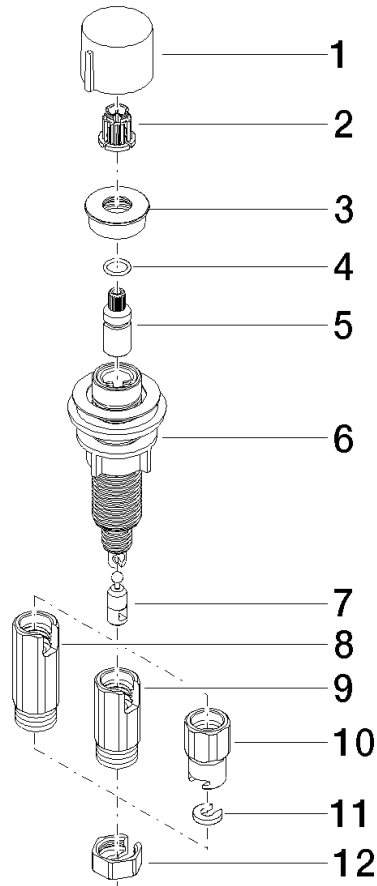

Commande de vidage individuelle manuelle Commande manuelle - Platine  
brossé

ELIO

10 712 970

- commande pour un bac
- avec adaptateur pour câble Bowden

S'adapte aux gammes suivantes: ELIO, ENO, MEM, META SQUARE, SYNC et TARA ULTRA

S'adapte aux gammes suivantes : ELIO, MEM, ENO, SYNC, TARA ULTRA, META SQUARE

	Platine brossé	10 712 970-06
	Chrome	10 712 970-00
	Platine	10 712 970-08
	Laiton (Or 23cts)	10 712 970-09
	Dark Chrome	10 712 970-19
	Laiton brossé (Or 23cts)	10 712 970-28
	Noir mat	10 712 970-33
	Champagne brossé (Or 22cts)	10 712 970-46
	Champagne (Or 22cts)	10 712 970-47
	Chrome brossé	10 712 970-93
	Dark Platinum brossé	10 712 970-99

10 712 970  
mm [inches]

10 712 970

Les pièces pour les  
autres finitions  
peuvent être  
trouvées ici : Chrome

## Liste des pièces de rechange

N°	Article Numéro	Désignation	Fréquence de montage	Délai de livraison
1	09 20 97 030-06	poignée	1	10
2	90 12 12 002 00 90	douille d'enclenchement	1	2
3	09 27 87 011-06	rosace	1	10
4	09 14 10 042 90	joint	1	2
5	09 29 06 087-06	tige	1	-
La pièce de rechange ne peut plus être commandée, veuillez commander l'article de remplacement				
6	04 30 01 029 00 90	adaptateur	1	2
7	09 24 03 175 90	adaptateur	1	2
8	09 11 10 073-07	raccord	1	30
9	09 11 10 074-07	raccord	1	30
10	09 11 10 079-07	raccord	1	30
11	09 30 11 087 90	rondelle	1	2
12	09 23 30 024-07	écrou	1	30